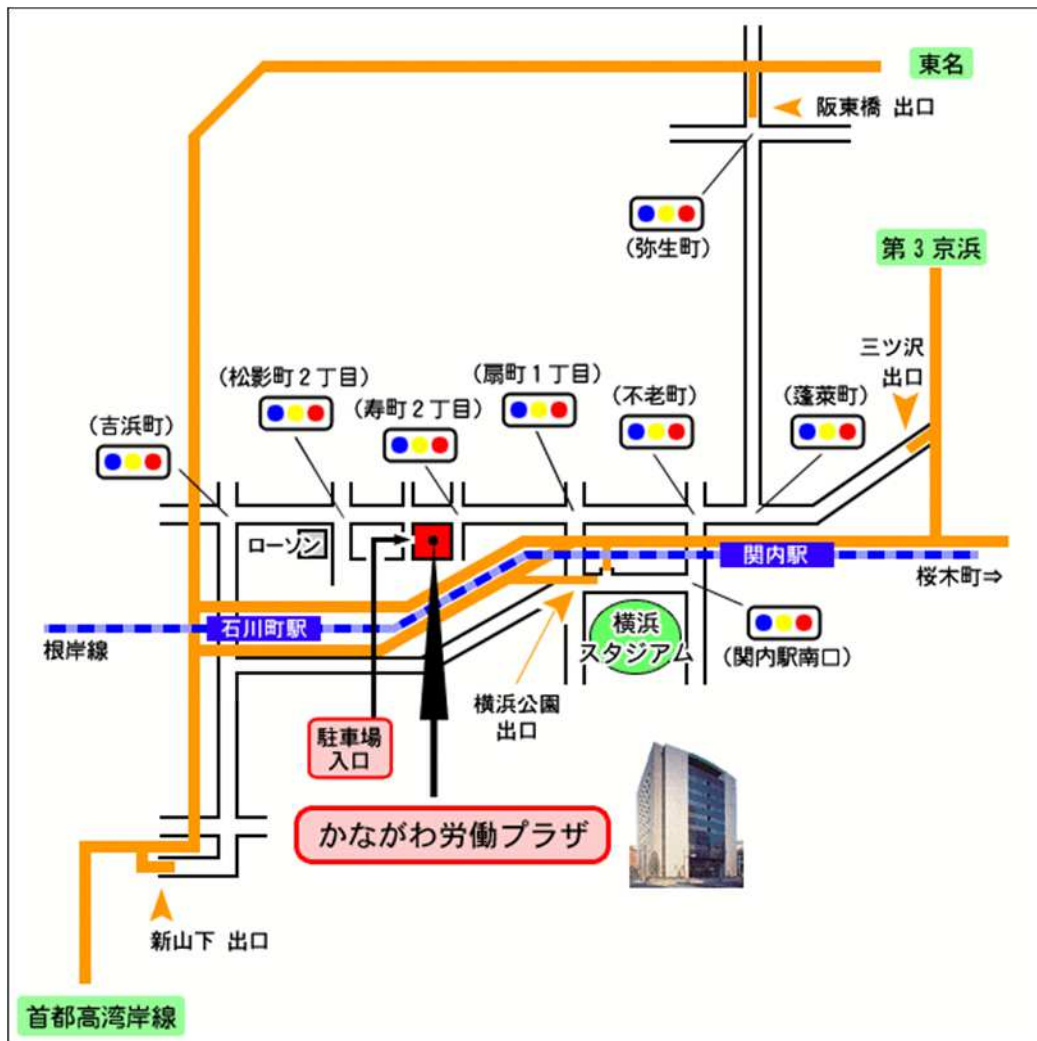

## 神奈川県立かながわ労働プラザ（エルプラザ）

### 〈徒歩経路〉

JR「石川町駅」中華街口（北口）改札を出て、右側の道路へ出ますと、正面に中華学園があります。右に進み、最初の信号を左に曲がり、ガードをくぐります。

商店街をそのまま進み、左手に「ローソン」がある松影町2丁目の交差点を右に曲がります。30m程進み、右手に見えるガラス張りの建物が県立かながわ労働プラザです。